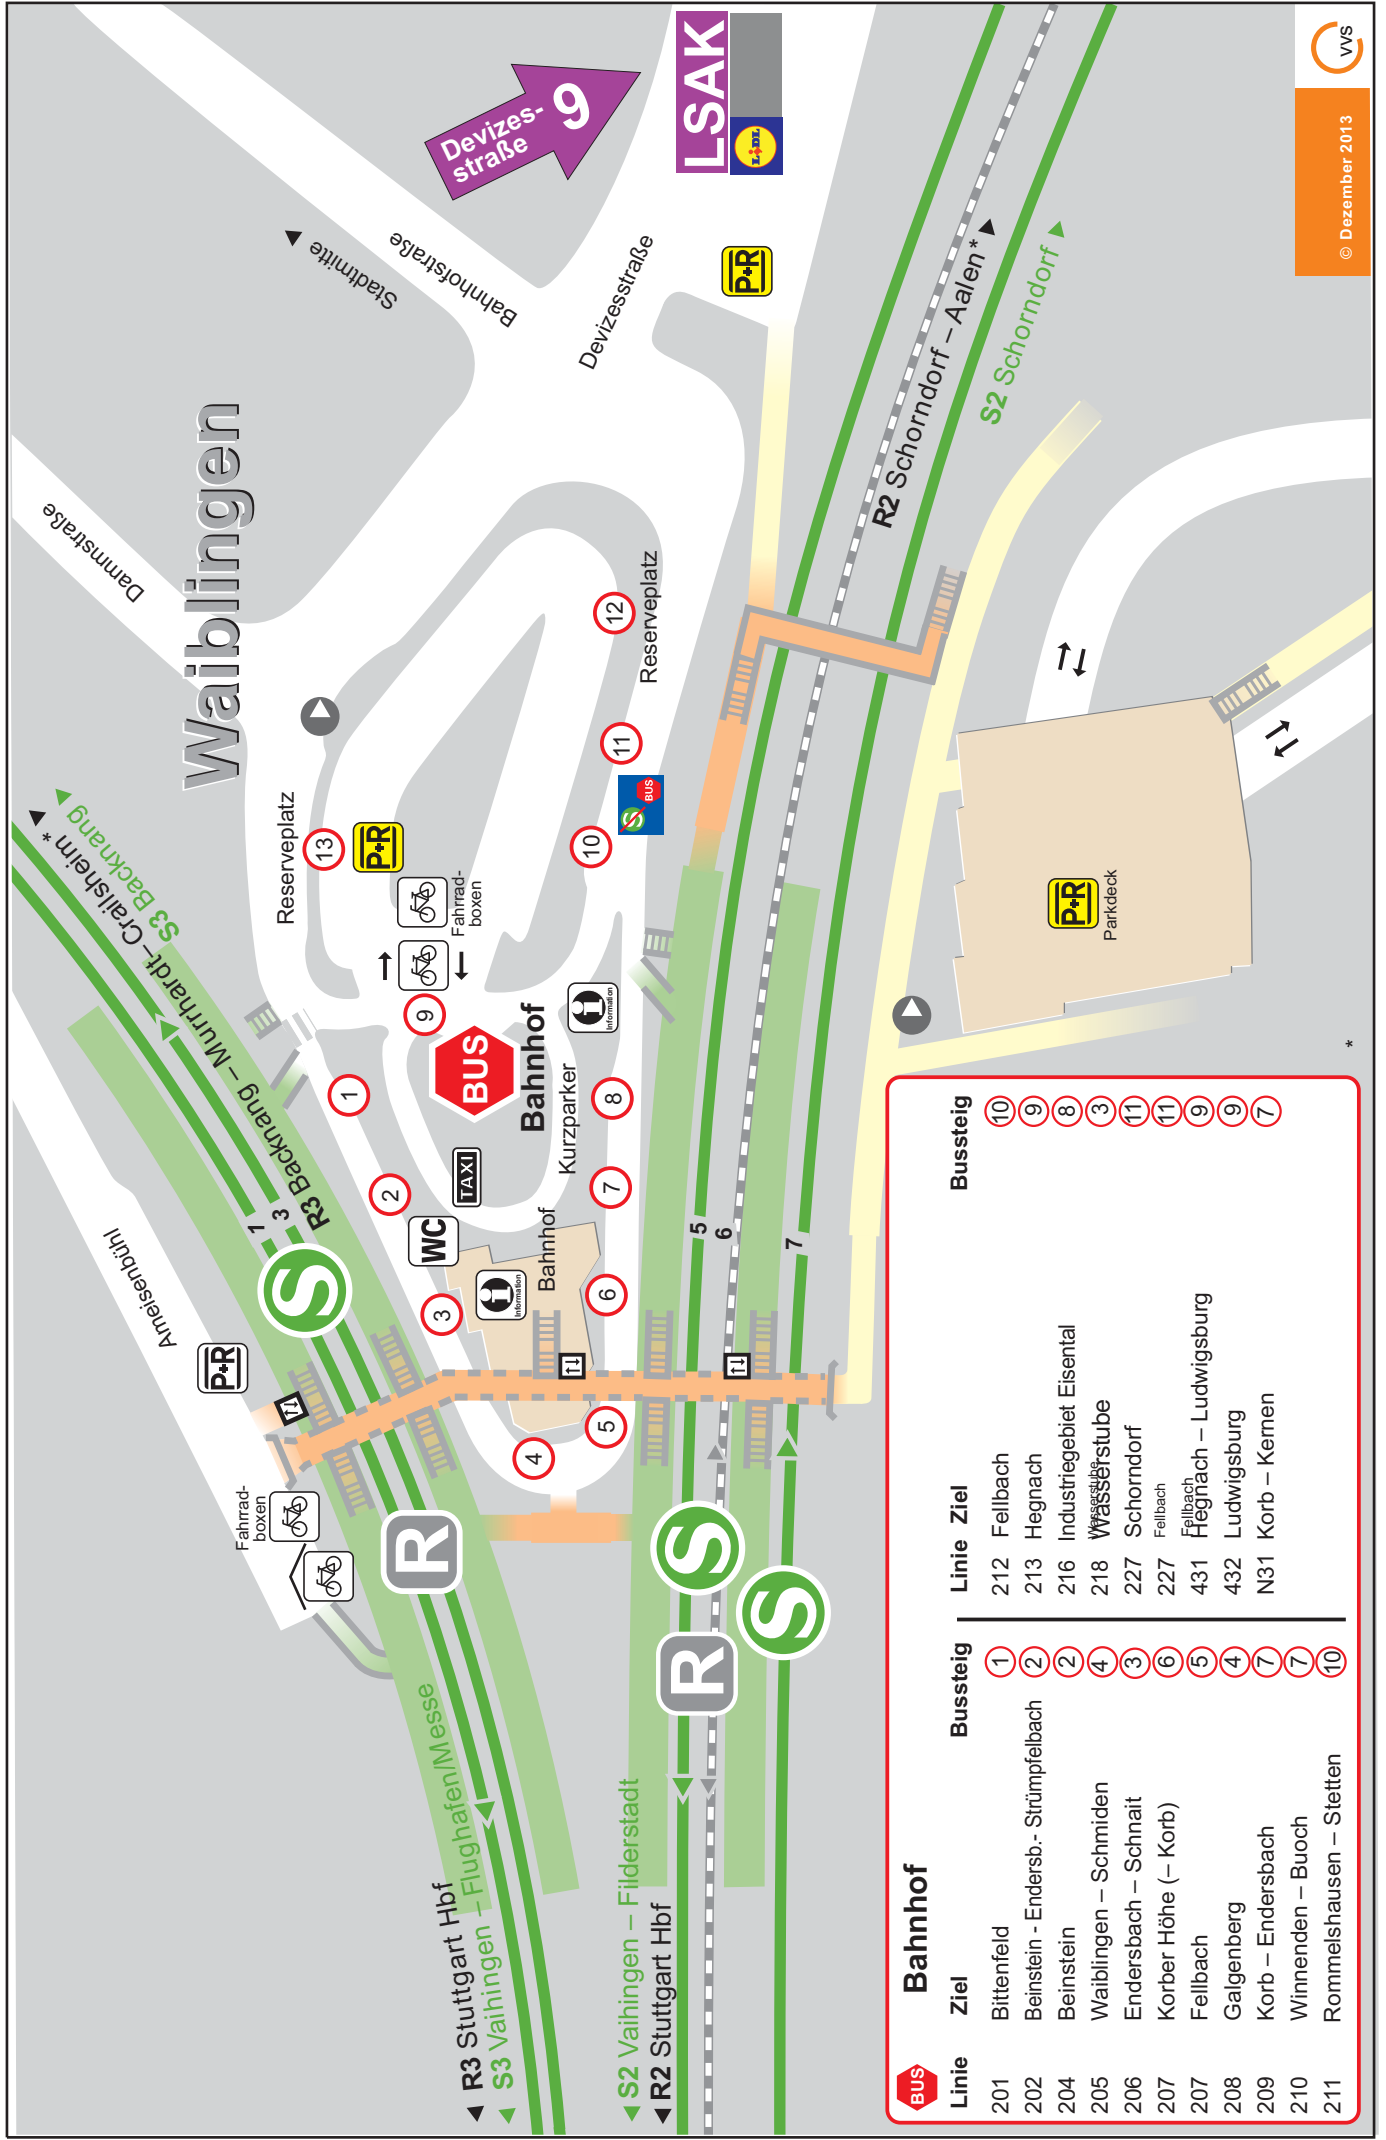

#### Nürnberg / Backnang B 14:

Abfahrt B14 Waiblingen-Mitte bzw. Waiblingen-Süd

#### Von Richtung Aalen / Schorndorf B 29:

Abfahrt von B29 auf B14  
Richtung Waiblingen / Winnenden,  
Abfahrt Waiblingen-Mitte bzw. Waiblingen-Süd

## Anfahrt mit der Bahn:

Zielbahnhof Waiblingen.  
Von Stuttgart, Schorndorf oder Backnang  
mit der S 2 oder S 3

Linie	Ziel	Bahnhof	Bussteig	Linie Ziel	Bussteig
201	Bittenfeld		1	212	Fellbach
202	Beinstein - Endersb.- Strümpfelbach		2	213	Hegnach
204	Beinstein		2	216	Industriegebiet Eisental
205	Waiblingen – Schmidlen		4	218	Wasserstube
206	Endersbach – Schnait		3	227	Schorndorf
207	Korber Höhe (– Korb)		6	227	Fellbach
207	Fellbach		5	431	Fellbach – Ludwigsburg
208	Galgenberg		4	432	Ludwigsburg
209	Korb – Endersbach		7	N31	Korb – Kernen
210	Winnenden – Buoch		7		
211	Rommelshausen – Stetten		10		