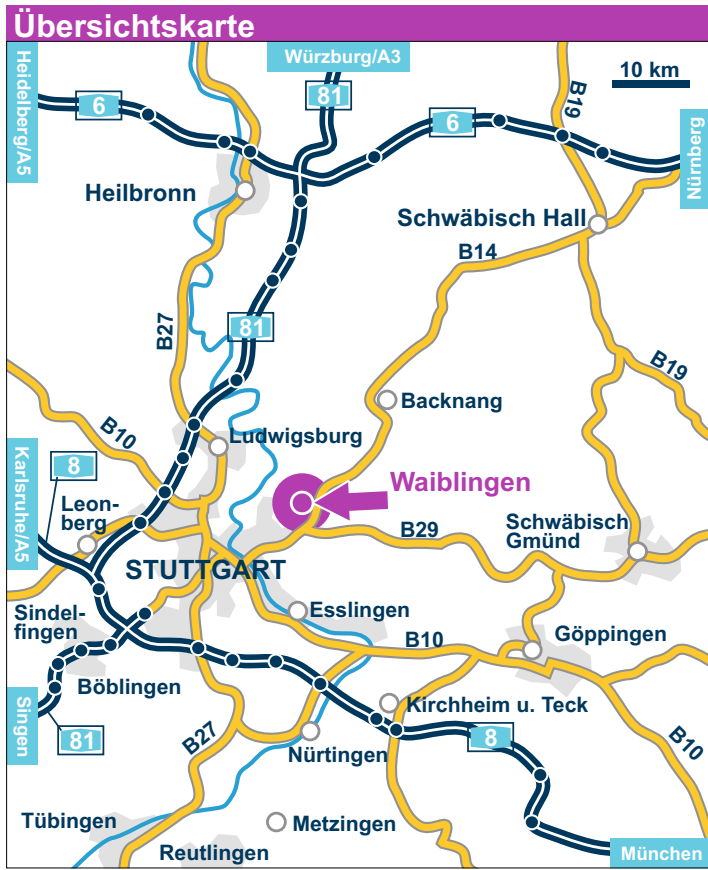

Anfahrtsskizze

Anfahrt mit dem PKW:

Von Norden über Autobahn A 81:

Ausfahrt Ludwigsburg-Süd, weiter über Ludwigsburg, Remseck, Hegnach

Von Richtung

Nürnberg / Backnang B 14:

Abfahrt B14 Waiblingen-Mitte bzw. Waiblingen-Süd

Von Richtung Aalen / Schorndorf B 29:

Abfahrt von B29 auf B14
Richtung Waiblingen / Winnenden,
Abfahrt Waiblingen-Mitte bzw. Waiblingen-Süd

Von Süden über Autobahn A 8:

Ausfahrt Wendlingen auf B 10, Richtung Stuttgart
auf die B 14, Abfahrt Waiblingen-Süd

Anfahrt mit der Bahn:

Zielbahnhof Waiblingen.
Von Stuttgart, Schorndorf oder Backnang
mit der S 2 oder S 3 und Regionalbahnen

Umgebungskarte

Ludwig Schlaich Akademie GmbH (LSAK)

Devizesstraße 9
71332 Waiblingen

Devizesstraße 4
71332 Waiblingen

Linie	Ziel	Bahnhof	Bussteig	Linie	Ziel	Bussteig
201	Bittenfeld		1	212	Fellbach	10
202	Beinstein - Endersb.- Strümpfelbach		2	213	Hegnach	9
204	Beinstein		2	216	Industriegebiet Eisental	8
205	Waiblingen – Schmidlen		4	218	Wasserstube	3
206	Endersbach – Schnait		3	227	Schorndorf	11
207	Korber Höhe (– Korb)		6	227	Fellbach	11
207	Fellbach		5	431	Fellbach – Ludwigsburg	9
208	Galgenberg		4	432	Ludwigsburg	9
209	Korb – Endersbach		7	N31	Korb – Kernen	7
210	Winnenden – Buoch		7			
211	Rommelshausen – Stetten		10			