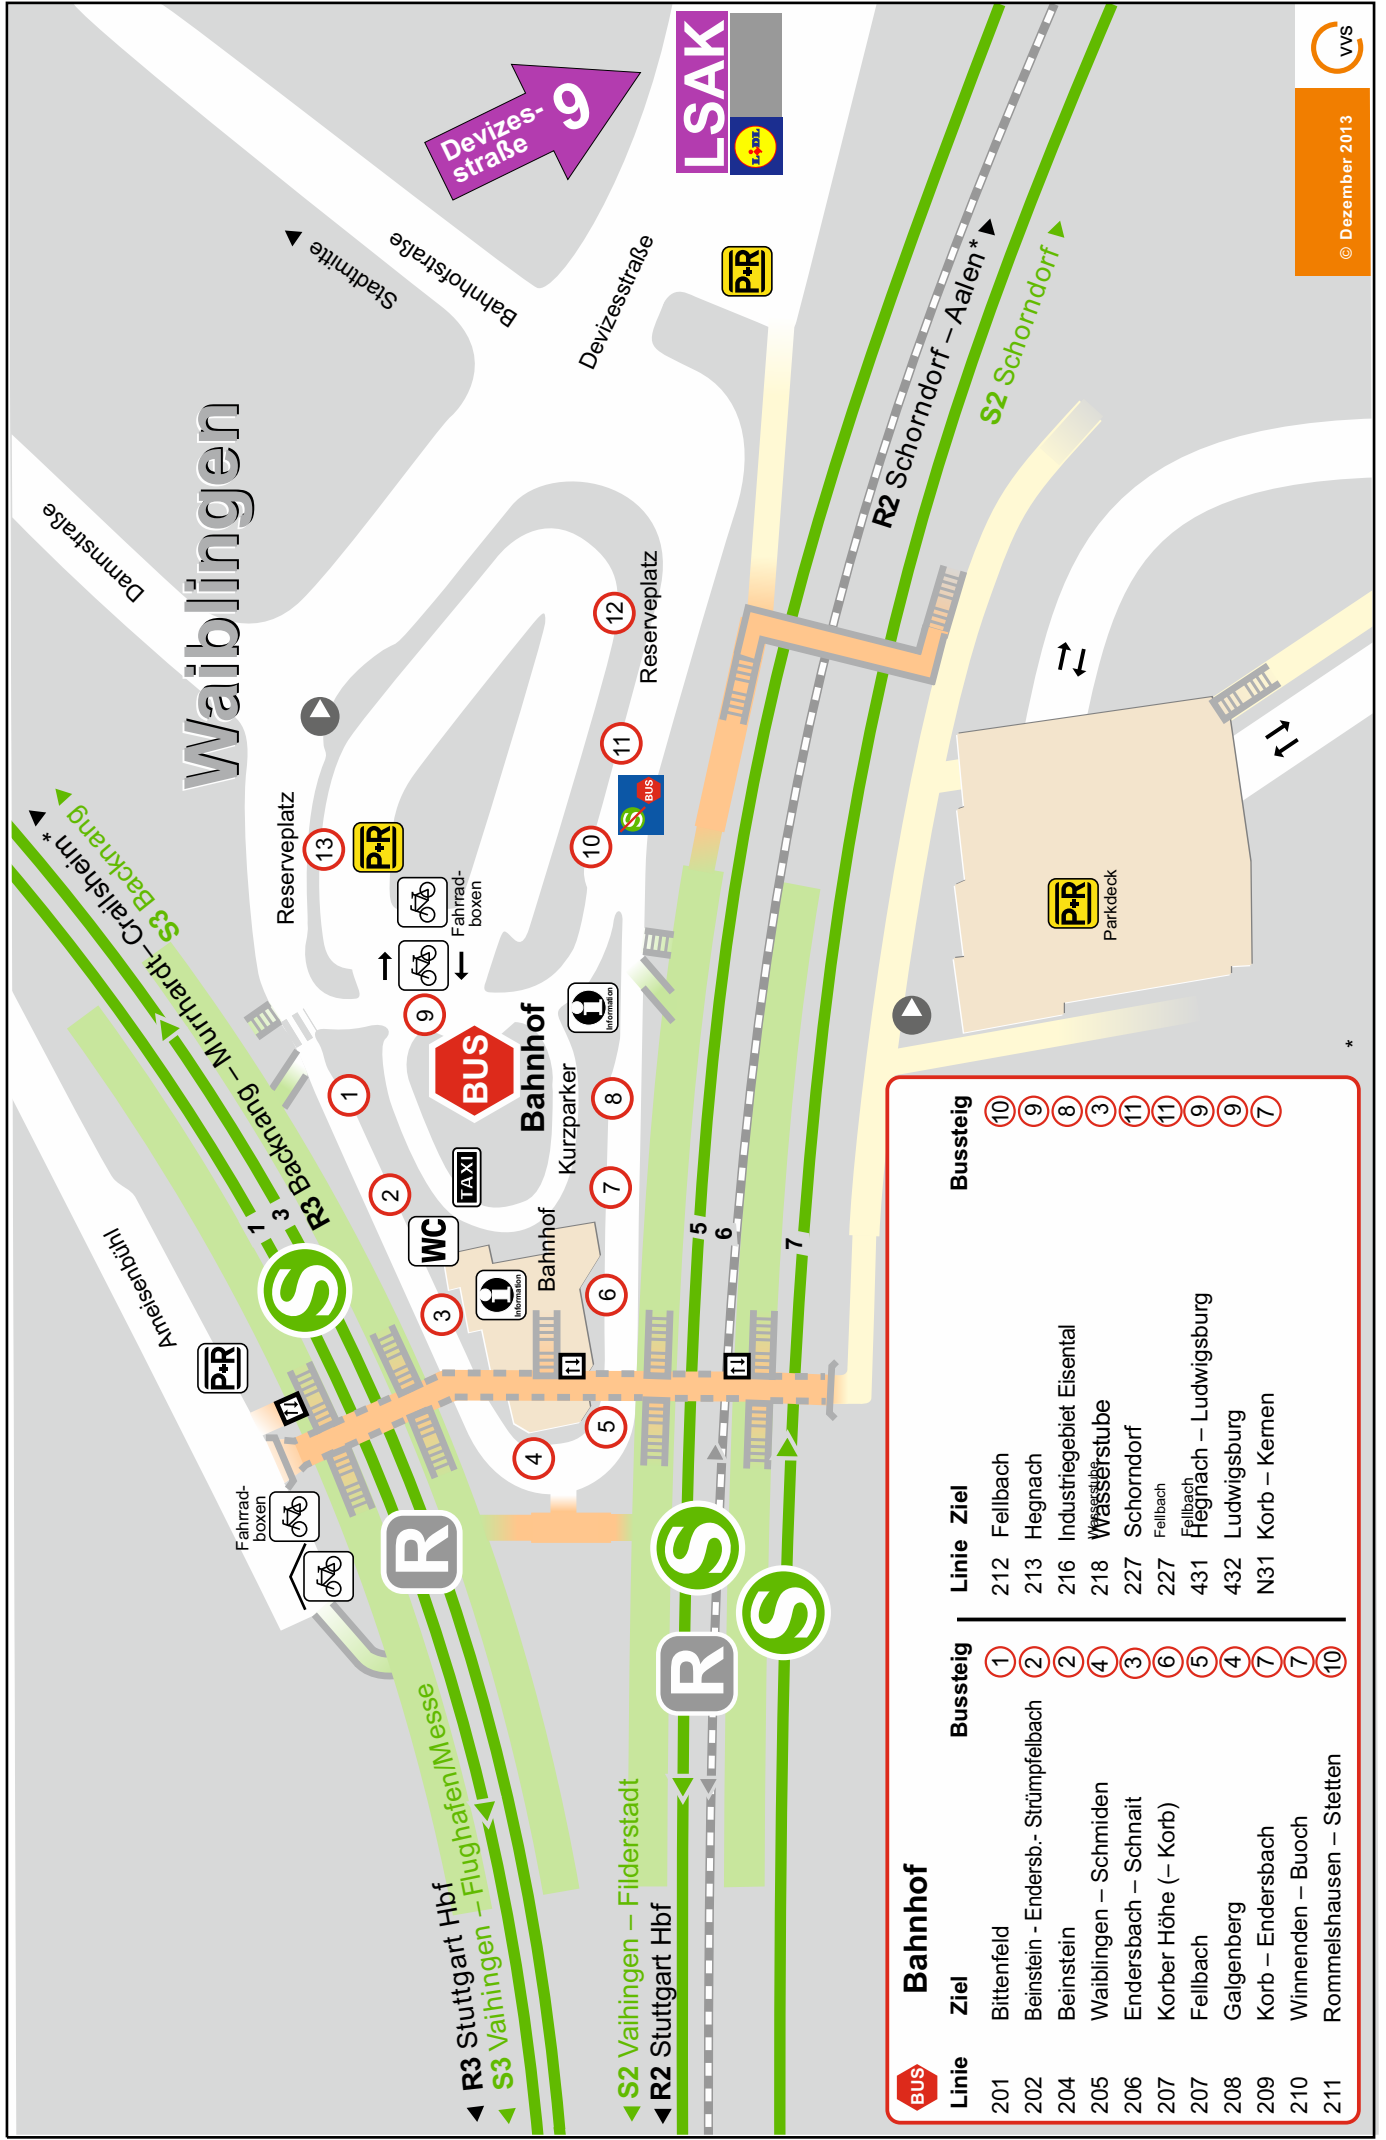

Anfahrtsskizze

Anfahrt mit dem PKW:

Von Norden über Autobahn A 81:

Ausfahrt Ludwigsburg-Süd, weiter über Ludwigsburg, Remseck, Hegnach

Von Richtung

Nürnberg / Backnang B 14:

Abfahrt B14 Waiblingen-Mitte bzw. Waiblingen-Süd

Von Richtung Aalen / Schorndorf B 29:

Abfahrt von B29 auf B14
Richtung Waiblingen / Winnenden,
Abfahrt Waiblingen-Mitte bzw. Waiblingen-Süd

Von Süden über Autobahn A 8:

Ausfahrt Wendlingen auf B 10, Richtung Stuttgart
auf die B 14, Abfahrt Waiblingen-Süd

Anfahrt mit der Bahn:

Zielbahnhof Waiblingen.
Von Stuttgart, Schorndorf oder Backnang
mit der S 2 oder S 3 und Regionalbahnen

Umgebungskarte

Ludwig Schlaich Akademie GmbH (LSAK)

Devizesstraße 9
71332 Waiblingen

Devizesstraße 4
71332 Waiblingen

Linie	Ziel	Bahnhof	Bussteig	Linie	Ziel	Bussteig
201	Bittenfeld		1	212	Fellbach	10
202	Beinstein - Endersb.- Strümpfelbach		2	213	Hegnach	9
204	Beinstein		2	216	Industriegebiet Eisental	8
205	Waiblingen – Schmidlen		4	218	Wasserstube	3
206	Endersbach – Schnait		3	227	Schorndorf	11
207	Korber Höhe (– Korb)		6	227	Fellbach	11
207	Fellbach		5	431	Fellbach – Ludwigsburg	9
208	Galgenberg		4	432	Ludwigsburg	9
209	Korb – Endersbach		7	N31	Korb – Kernen	7
210	Winnenden – Buoch		7			
211	Rommelshausen – Stetten		10			