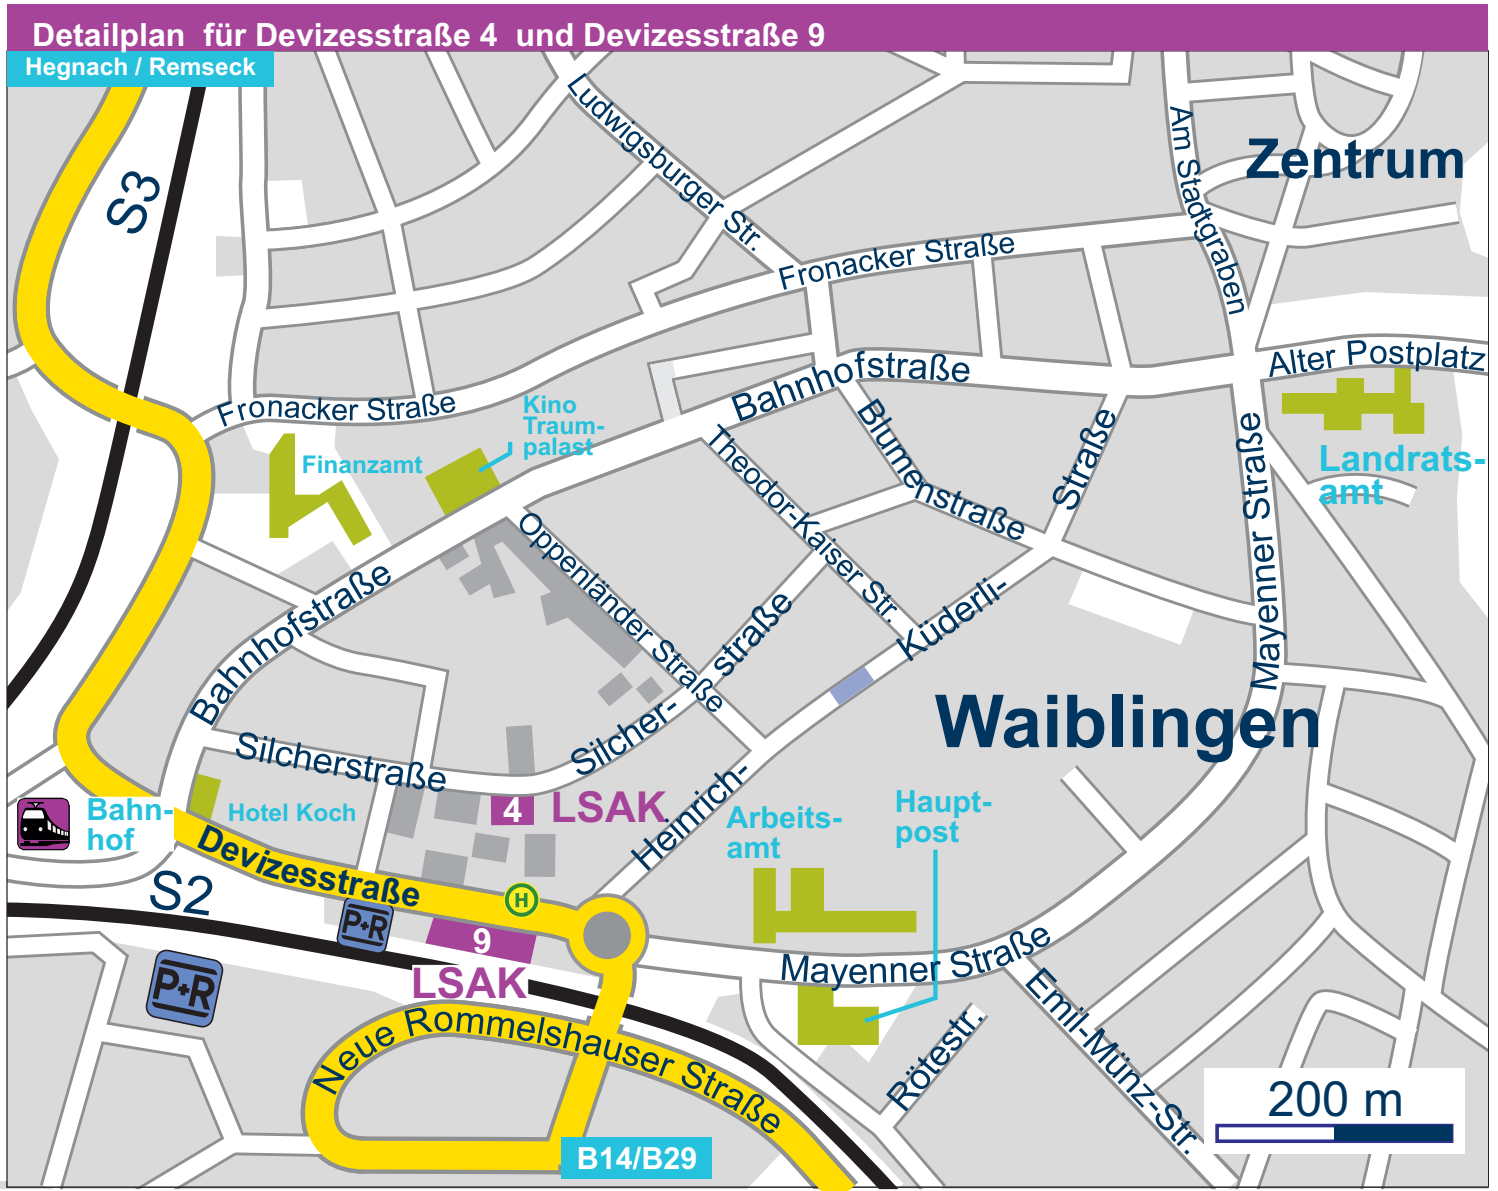

Ludwig Schlaich Akademie GmbH
(LSAK)
Devizesstraße 9
71332 Waiblingen

Berufsfachschule für Altenpflege und Altenpflegehilfe
Telefon 07151 9531-4677

Berufsfachschule für Arbeitserziehung
Telefon 07151 9531-4652

Fachschule für Heilerziehungspflege und Heilerziehungsassistenten
Telefon 07151 9531-4651

Fachschule für Heilpädagogik
Telefon 07151 9531-4652

Berufskolleg für Praktikantinnen und Praktikanten
Telefon 07151 9531-4680

Fachschule für Sozialpädagogik
Telefon 07151 9531-4680

Bereich Fortbildung, Weiterbildung und Studiengänge
Telefon 07151 9531-4696

info@LSAK.de
www.LSAK.de

Weitere Büro- und Unterrichtsräume:

Devizesstraße 4
71332 Waiblingen