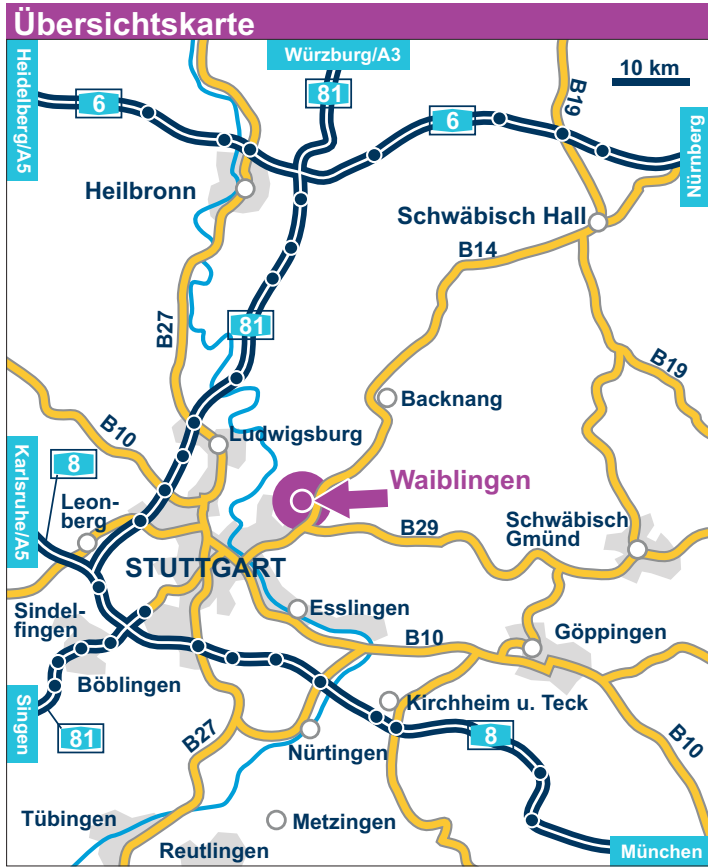

Anfahrtsskizze

Anfahrt mit dem PKW:

Von Norden über Autobahn A 81:

Ausfahrt Ludwigsburg-Süd, weiter über Ludwigsburg, Remseck, Hegnach

Von Richtung

Nürnberg / Backnang B 14:

Abfahrt B14 Waiblingen-Mitte bzw. Waiblingen-Süd

Von Richtung Aalen / Schorndorf B 29:

Abfahrt von B29 auf B14
Richtung Waiblingen / Winnenden,
Abfahrt Waiblingen-Mitte bzw. Waiblingen-Süd

Von Süden über Autobahn A 8:

Ausfahrt Wendlingen auf B 10, Richtung Stuttgart auf die B 14, Abfahrt Waiblingen-Süd

Wir empfehlen die P&R Parkplätze am Bahnhof (siehe Seite 3) erreichbar über den Lidl-Parkplatz

Anfahrt mit der Bahn:

Zielbahnhof Waiblingen.
Von Stuttgart, Schorndorf oder Backnang mit der S 2 oder S 3

Umgebungskarte