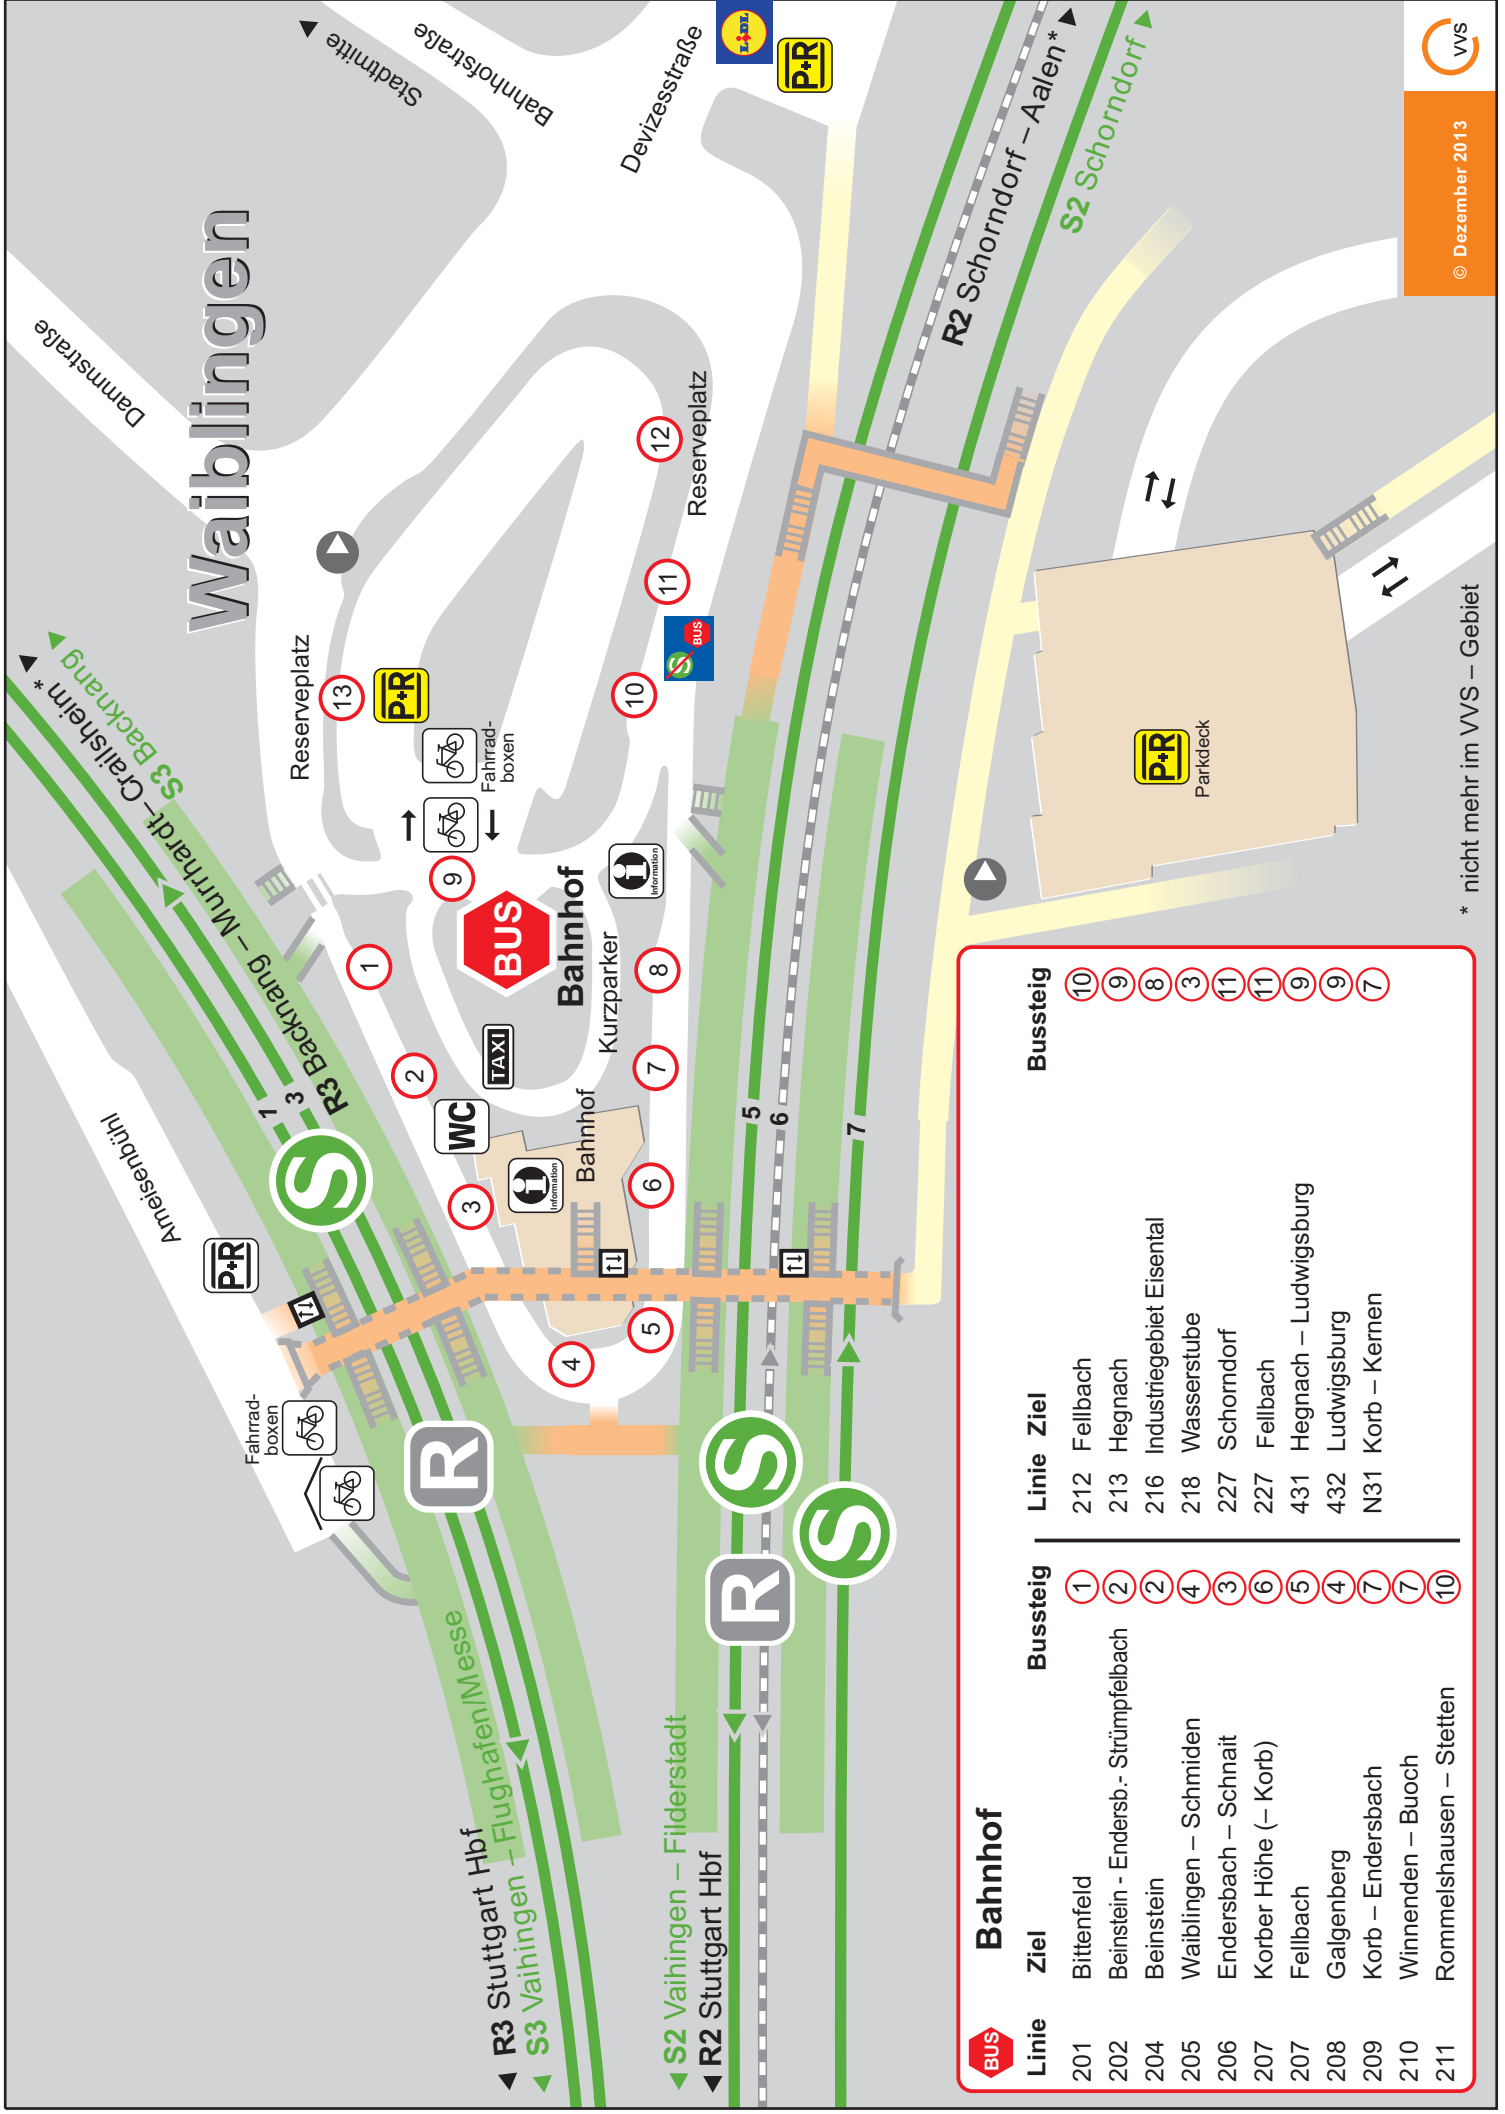

Anfahrtsskizze

Anfahrt mit dem PKW:

Von Norden über Autobahn A 81:

Ausfahrt Ludwigsburg-Süd, weiter über Ludwigsburg, Remseck, Hegnach

Von Richtung

Nürnberg / Backnang B 14:

Abfahrt B14 Waiblingen-Mitte bzw. Waiblingen-Süd

Von Richtung Aalen / Schorndorf B 29:

Abfahrt von B29 auf B14
Richtung Waiblingen / Winnenden,
Abfahrt Waiblingen-Mitte bzw. Waiblingen-Süd

Von Süden über Autobahn A 8:

Ausfahrt Wendlingen auf B 10, Richtung Stuttgart auf die B 14, Abfahrt Waiblingen-Süd

Wir empfehlen die P&R Parkplätze am Bahnhof (siehe Seite 3) erreichbar über den Lidl-Parkplatz

Anfahrt mit der Bahn:

Zielbahnhof Waiblingen.
Von Stuttgart, Schorndorf oder Backnang mit der S 2 oder S 3

Umgebungskarte

Bereich Fort- und Weiterbildung und Studien
Leitung Devizesstraße 9
Telefon 07151 9531-4696

info@LSAK.de
www.LSAK.de

Weitere Büro- und
Unterrichtsräume:

Devizesstraße 4
71332 Waiblingen

Bahnhof		Bussteig		Bussteig	
Linie	Ziel	Linie	Ziel	Linie	Ziel
201	Bittenfeld	①	Fellbach	⑩	Fellbach
202	Beinstein - Endersb. - Strümpfelbach	②	Hegnach	⑨	Hegnach
204	Beinstein	②	Industriegebiet Eisental	⑧	Industriegebiet Eisental
205	Waiblingen - Schmidlen	④	Wasserstube	③	Wasserstube
206	Endersbach - Schnait	③	Schorndorf	⑪	Schorndorf
207	Korber Höhe (-Korb)	⑥	Fellbach	⑪	Fellbach
207	Fellbach	⑤	Hegnach - Ludwigsburg	⑨	Hegnach - Ludwigsburg
208	Galgenberg	④	Ludwigsburg	⑨	Ludwigsburg
209	Korb - Endersbach	⑦	Korb - Kernen	⑦	Korb - Kernen
210	Winnenden - Buoch	⑦			
211	Rommelshausen - Stetten	⑩			