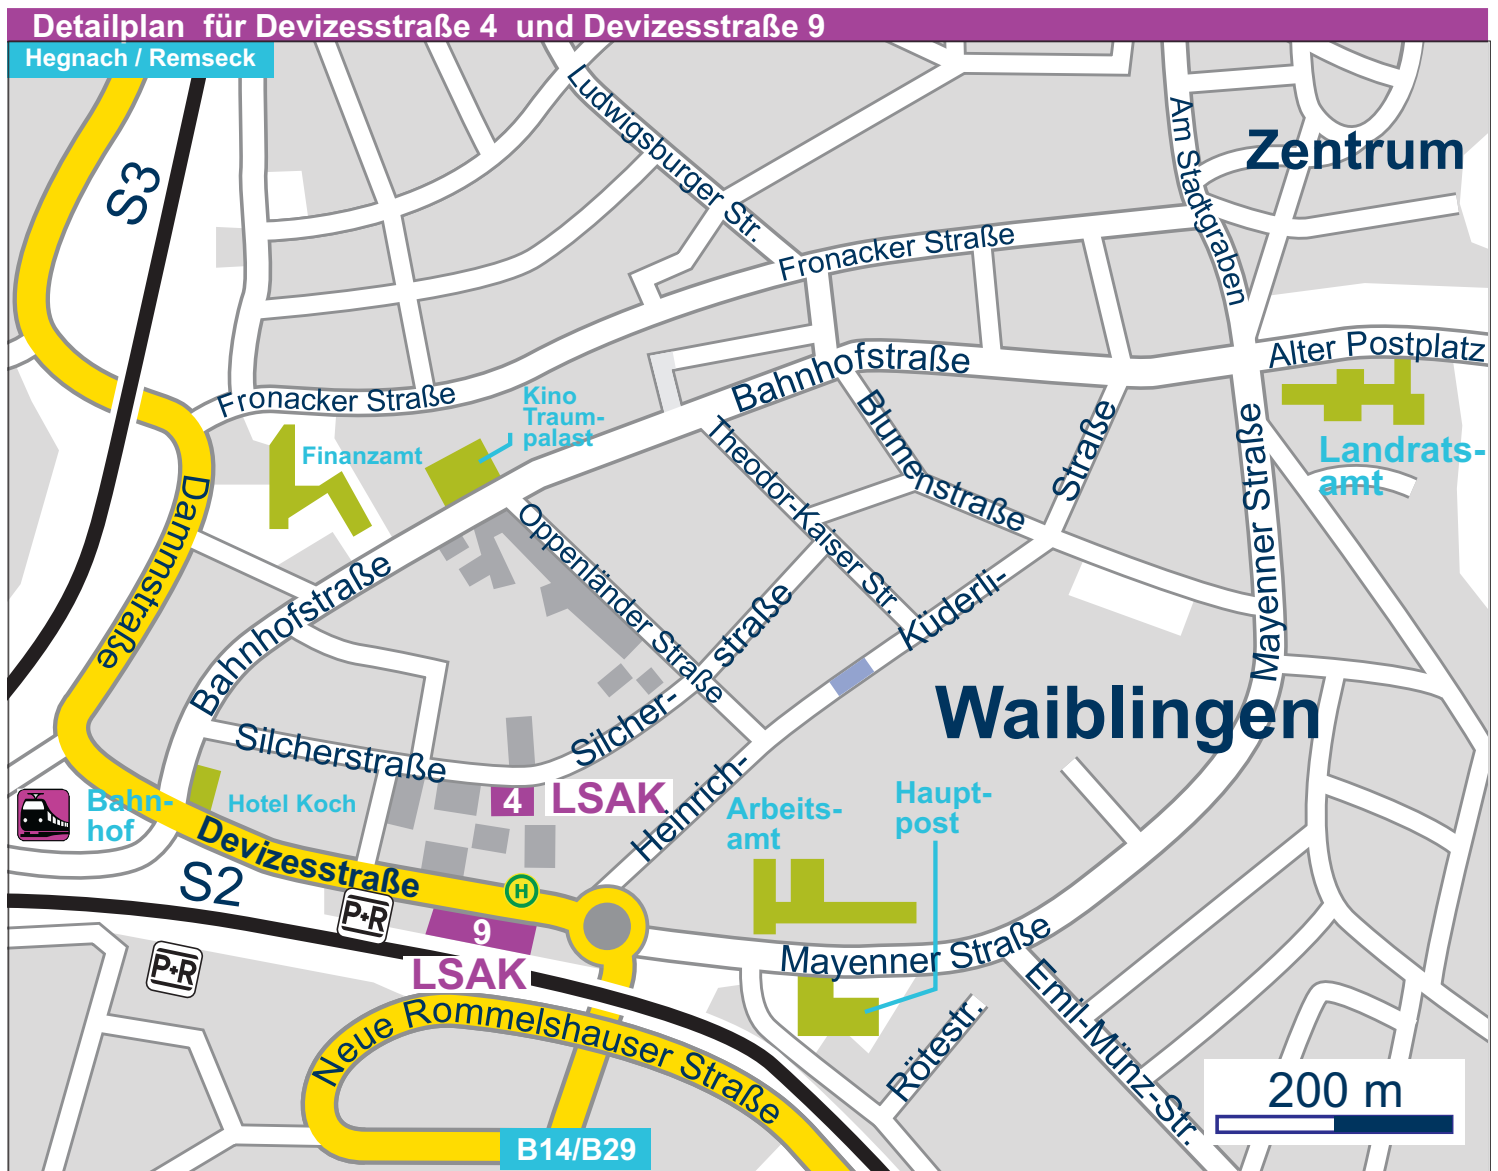

Von Richtung Aalen / Schorndorf B 29:

Abfahrt von B29 auf B14
Richtung Waiblingen / Winnenden,
Abfahrt Waiblingen-Mitte bzw. Waiblingen-Süd

Von Süden über Autobahn A 8:

Ausfahrt Wendlingen auf B 10, Richtung Stuttgart auf die B 14, Abfahrt Waiblingen-Süd

Wir empfehlen die P+R Parkplätze am Bahnhof (siehe Seite 3)

Anfahrt mit der Bahn:

Zielbahnhof Waiblingen.
Von Stuttgart, Schorndorf oder Backnang mit der S 2 oder S 3

Umgebungskarte

Ludwig Schlaich Akademie GmbH (LSAK)

Bahnhof		Bussteig		Bussteig	
Linie	Ziel	Linie	Ziel	Linie	Ziel
201	Bittenfeld	1	Fellbach	10	Fellbach
202	Beinstein - Endersb. - Strümpfelbach	2	Hegnach	9	Hegnach
204	Beinstein	2	Industriegebiet Eisental	8	Industriegebiet Eisental
205	Waiblingen - Schmidlen	4	Wasserstube	3	Wasserstube
206	Endersbach - Schnait	3	Schorndorf	11	Schorndorf
207	Korber Höhe (-Korb)	6	Fellbach	11	Fellbach
207	Fellbach	5	Hegnach - Ludwigsburg	9	Hegnach - Ludwigsburg
208	Galgenberg	4	Ludwigsburg	9	Ludwigsburg
209	Korb - Endersbach	7	N31 Korb - Kernen	7	N31 Korb - Kernen
210	Winnenden - Buoch	7			
211	Rommelshausen - Stetten	10			