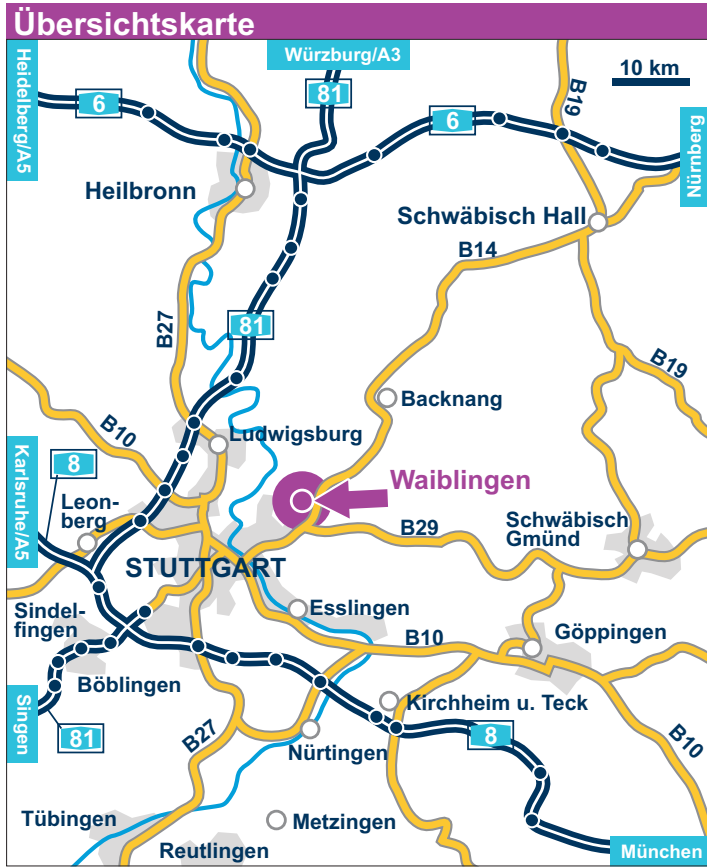

Anfahrtsskizze

Anfahrt mit dem PKW:

Von Norden über Autobahn A 81:

Ausfahrt Ludwigsburg-Süd, weiter über Ludwigsburg, Remseck, Hegnach

Von Richtung

Nürnberg / Backnang B 14:

Abfahrt B14 Waiblingen-Mitte bzw. Waiblingen-Süd

Von Richtung Aalen / Schorndorf B 29:

Abfahrt von B29 auf B14
Richtung Waiblingen / Winnenden,
Abfahrt Waiblingen-Mitte bzw. Waiblingen-Süd

Von Süden über Autobahn A 8:

Ausfahrt Wendlingen auf B 10, Richtung Stuttgart auf die B 14, Abfahrt Waiblingen-Süd

Wir empfehlen die P+R Parkplätze am Bahnhof (siehe Seite 3)

Anfahrt mit der Bahn:

Zielbahnhof Waiblingen.
Von Stuttgart, Schorndorf oder Backnang mit der S 2 oder S 3

Umgebungskarte

Ludwig Schlaich Akademie GmbH (LSAK)